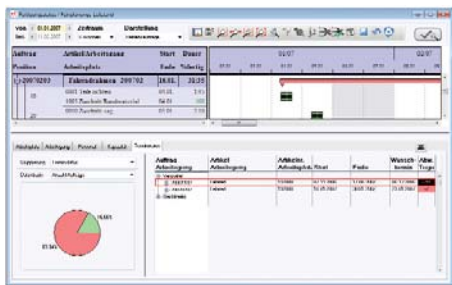

# Mehr Effizienz und Sicherheit

tisoware bietet unter dem Motto „Die Zeit im Griff!“ seit mehr als 20 Jahren als führender Anbieter MES-Lösungen an und betreut über 1.700 Kunden im In- und Ausland. tisoware.MES liefert wichtige Informationen aus der Produktion und verknüpft Produktionsabläufe mit dem übergeordneten ERP-System. Damit ist das Modul ein Bindeglied zwischen Ihrem ERP-System und der operativen Fertigung. Die integrierte Gesamtlösung umfasst folgende Softwaremodule:

- Feinplanungsleitstand
- Personaleinsatzplanung
- Betriebsdatenerfassung
- Maschinendaten
- Leistungslohnermittlung
- Produktionsdatenvisualisierung
- Zeitwirtschaft und Projektcontrolling
- Zutrittskontrolle
- Mitarbeiter- und Managerportal
- Workflow